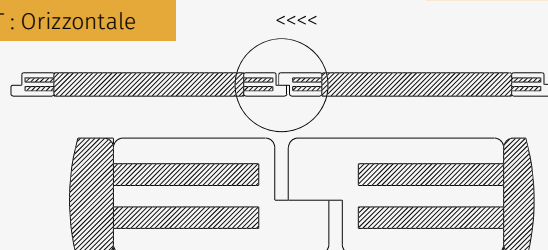

42.DT Persiana

44+DT : Finestra

44+DT : Porta Finestra

44+DT : Orizzontale

Persiana telaio 42 e Doga Traverso

+ Telaio spessore 42 mm e larghezza variabile

+ Doga interna a filo telaio

+ Sezione telaio consigliata 42 x 80 a salire