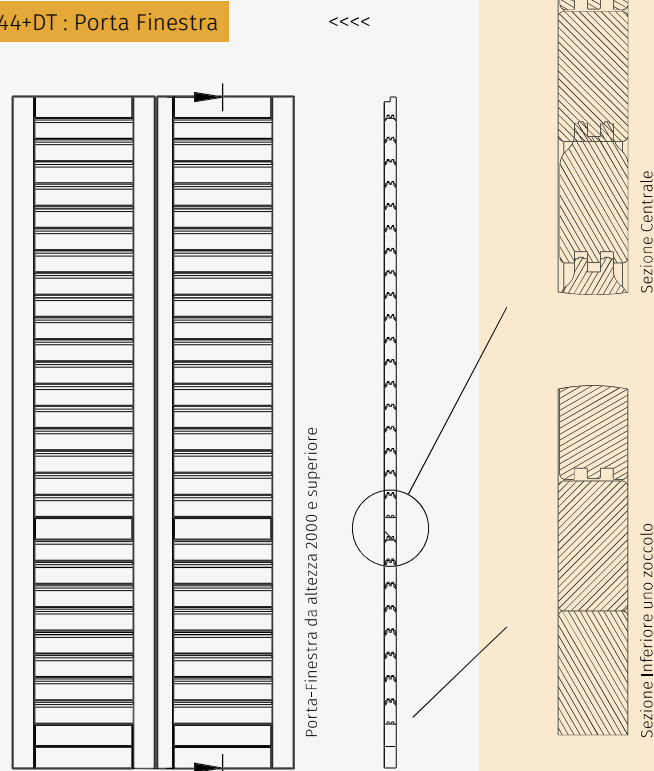

42.DT Persiana

44+DT : Finestra

44+DT : Porta Finestra

44+DT : Orizzontale

Persiana telaio 42 e Doga Traverso

+ Telaio spessore 42 mm e larghezza variabile

+ Doga interna a filo telaio

+ Sezione telaio consigliata 42 x 80 a salire