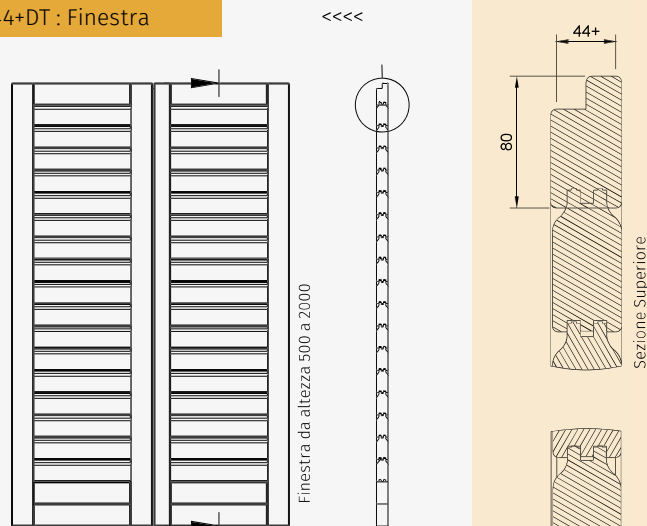

42.DT Persiana

44+DT : Finestra

44+DT : Porta Finestra

44+DT : Orizzontale

Persiana telaio 42 e Doga Traverso

+ Telaio spessore 42 mm e larghezza variabile

+ Doga interna a filo telaio

+ Sezione telaio consigliata 42 x 80 a salire